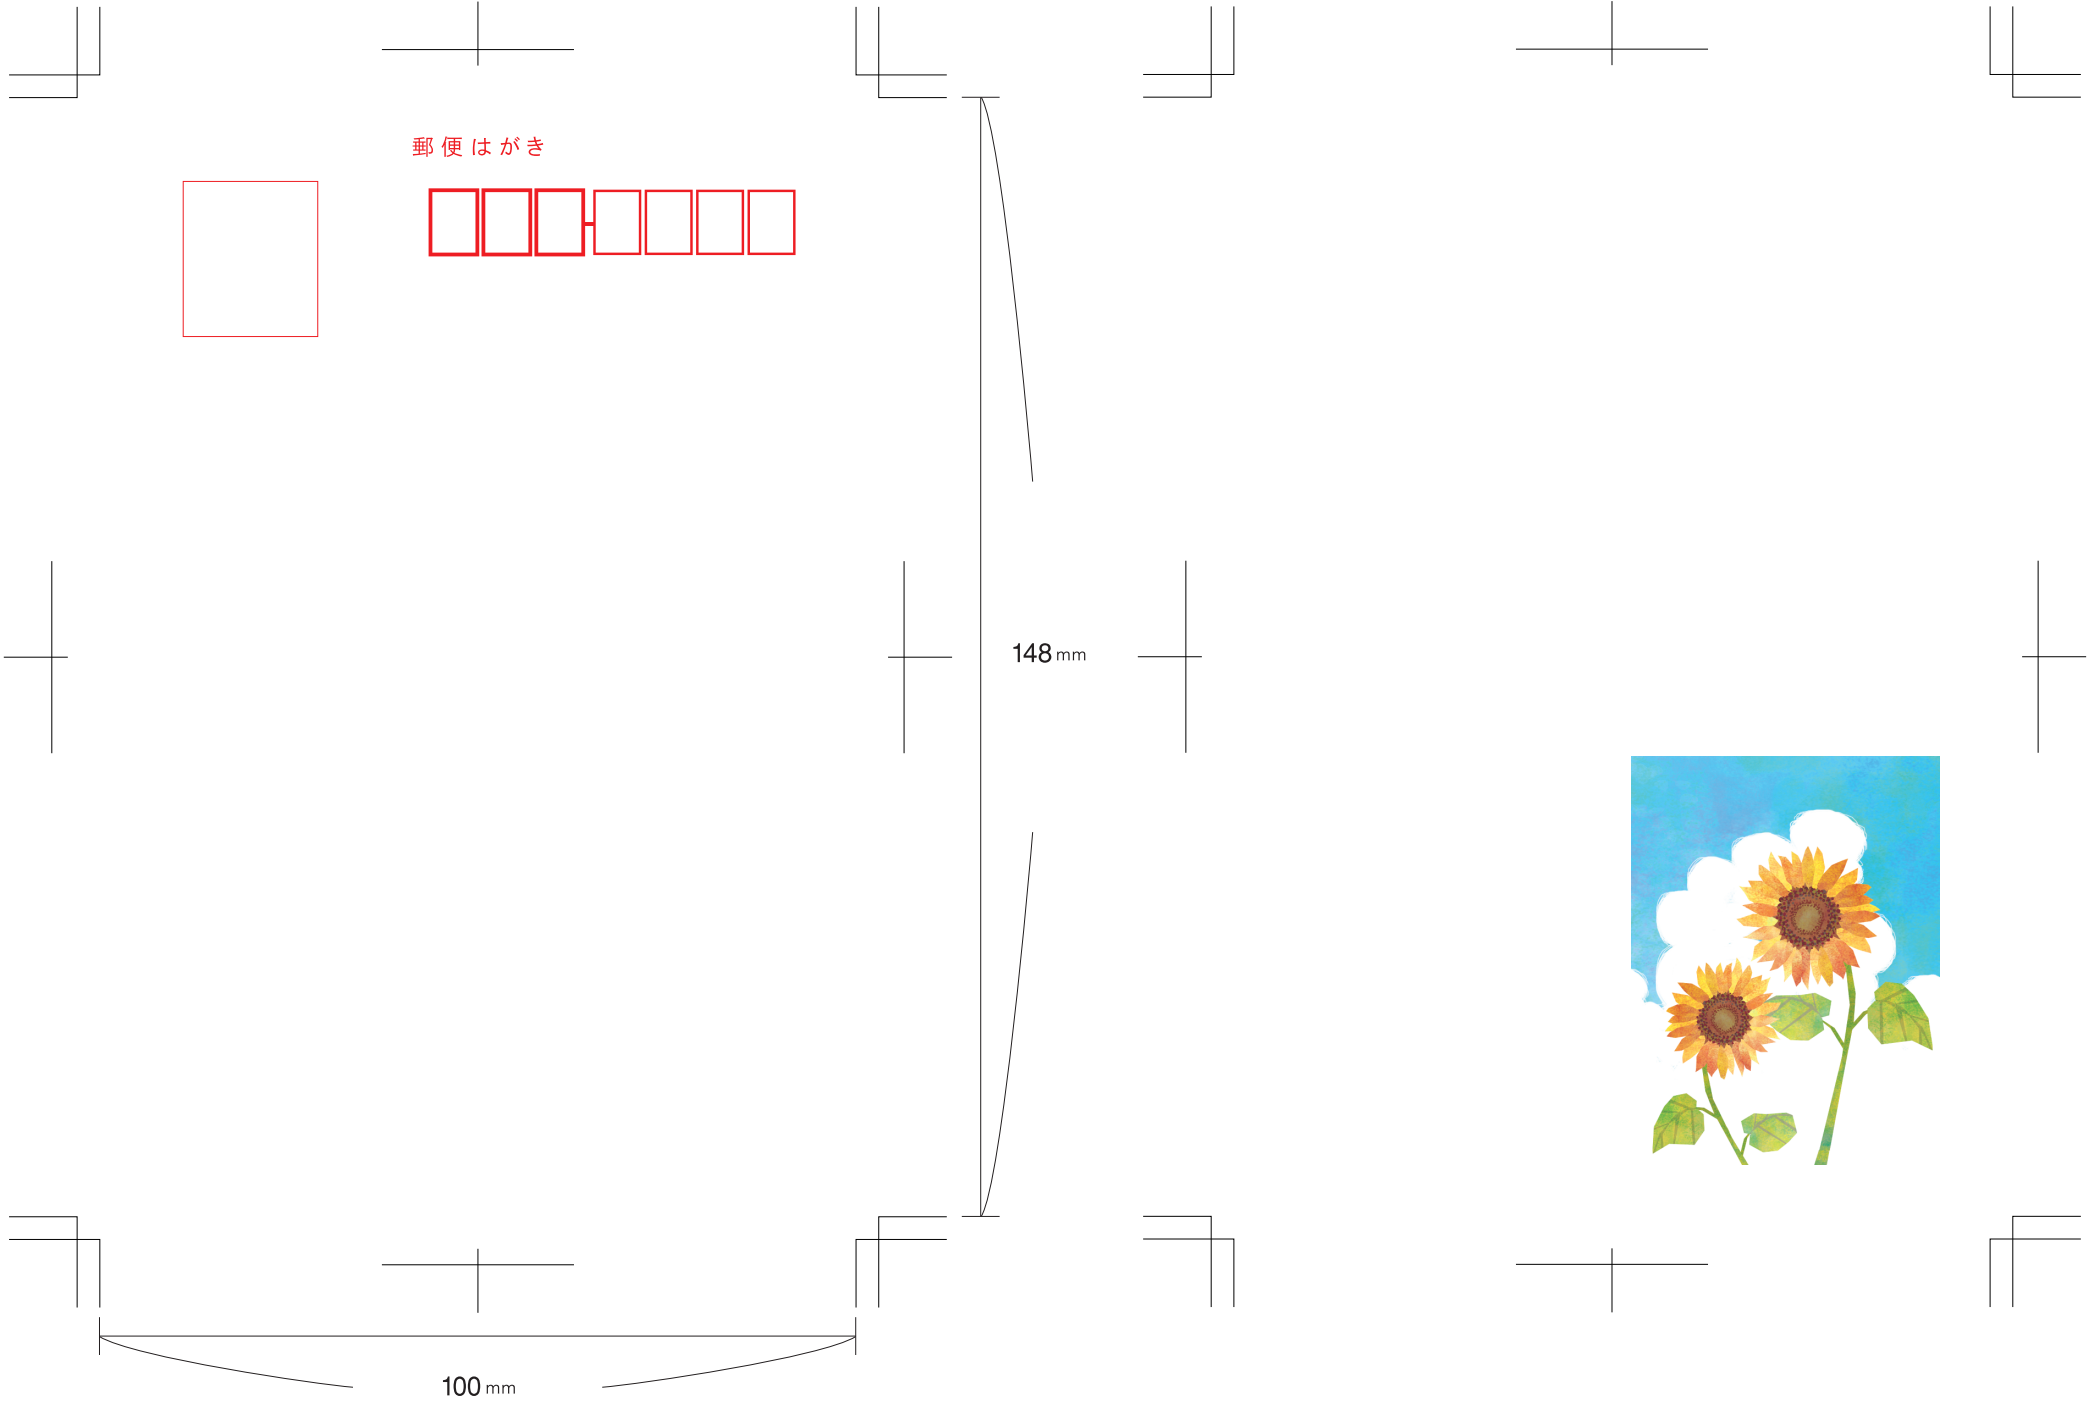

【暑中はがき ひまわり_②】幅 100mm× 天地 148mm

<表面>

<裏面>

郵便はがき

148 mm

100 mm