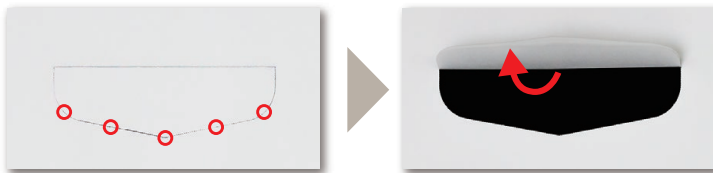

### カンタン取っ手設計

留め(赤丸の箇所)を外して折り曲げれば取っ手に。