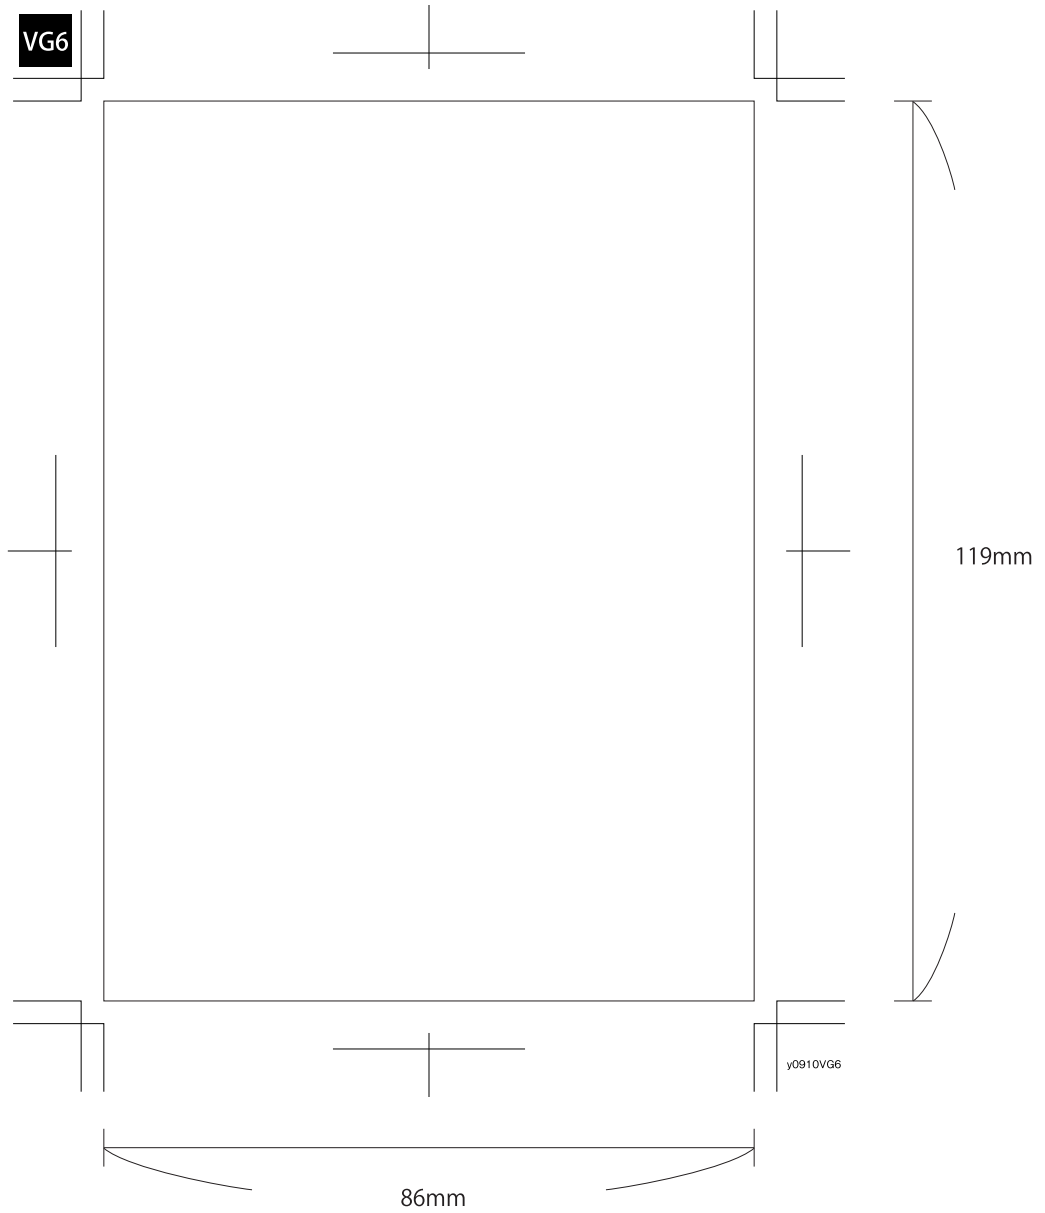

【既製品 VG6】幅86×天地119mm

【既製品 VG6】幅86×天地119mm