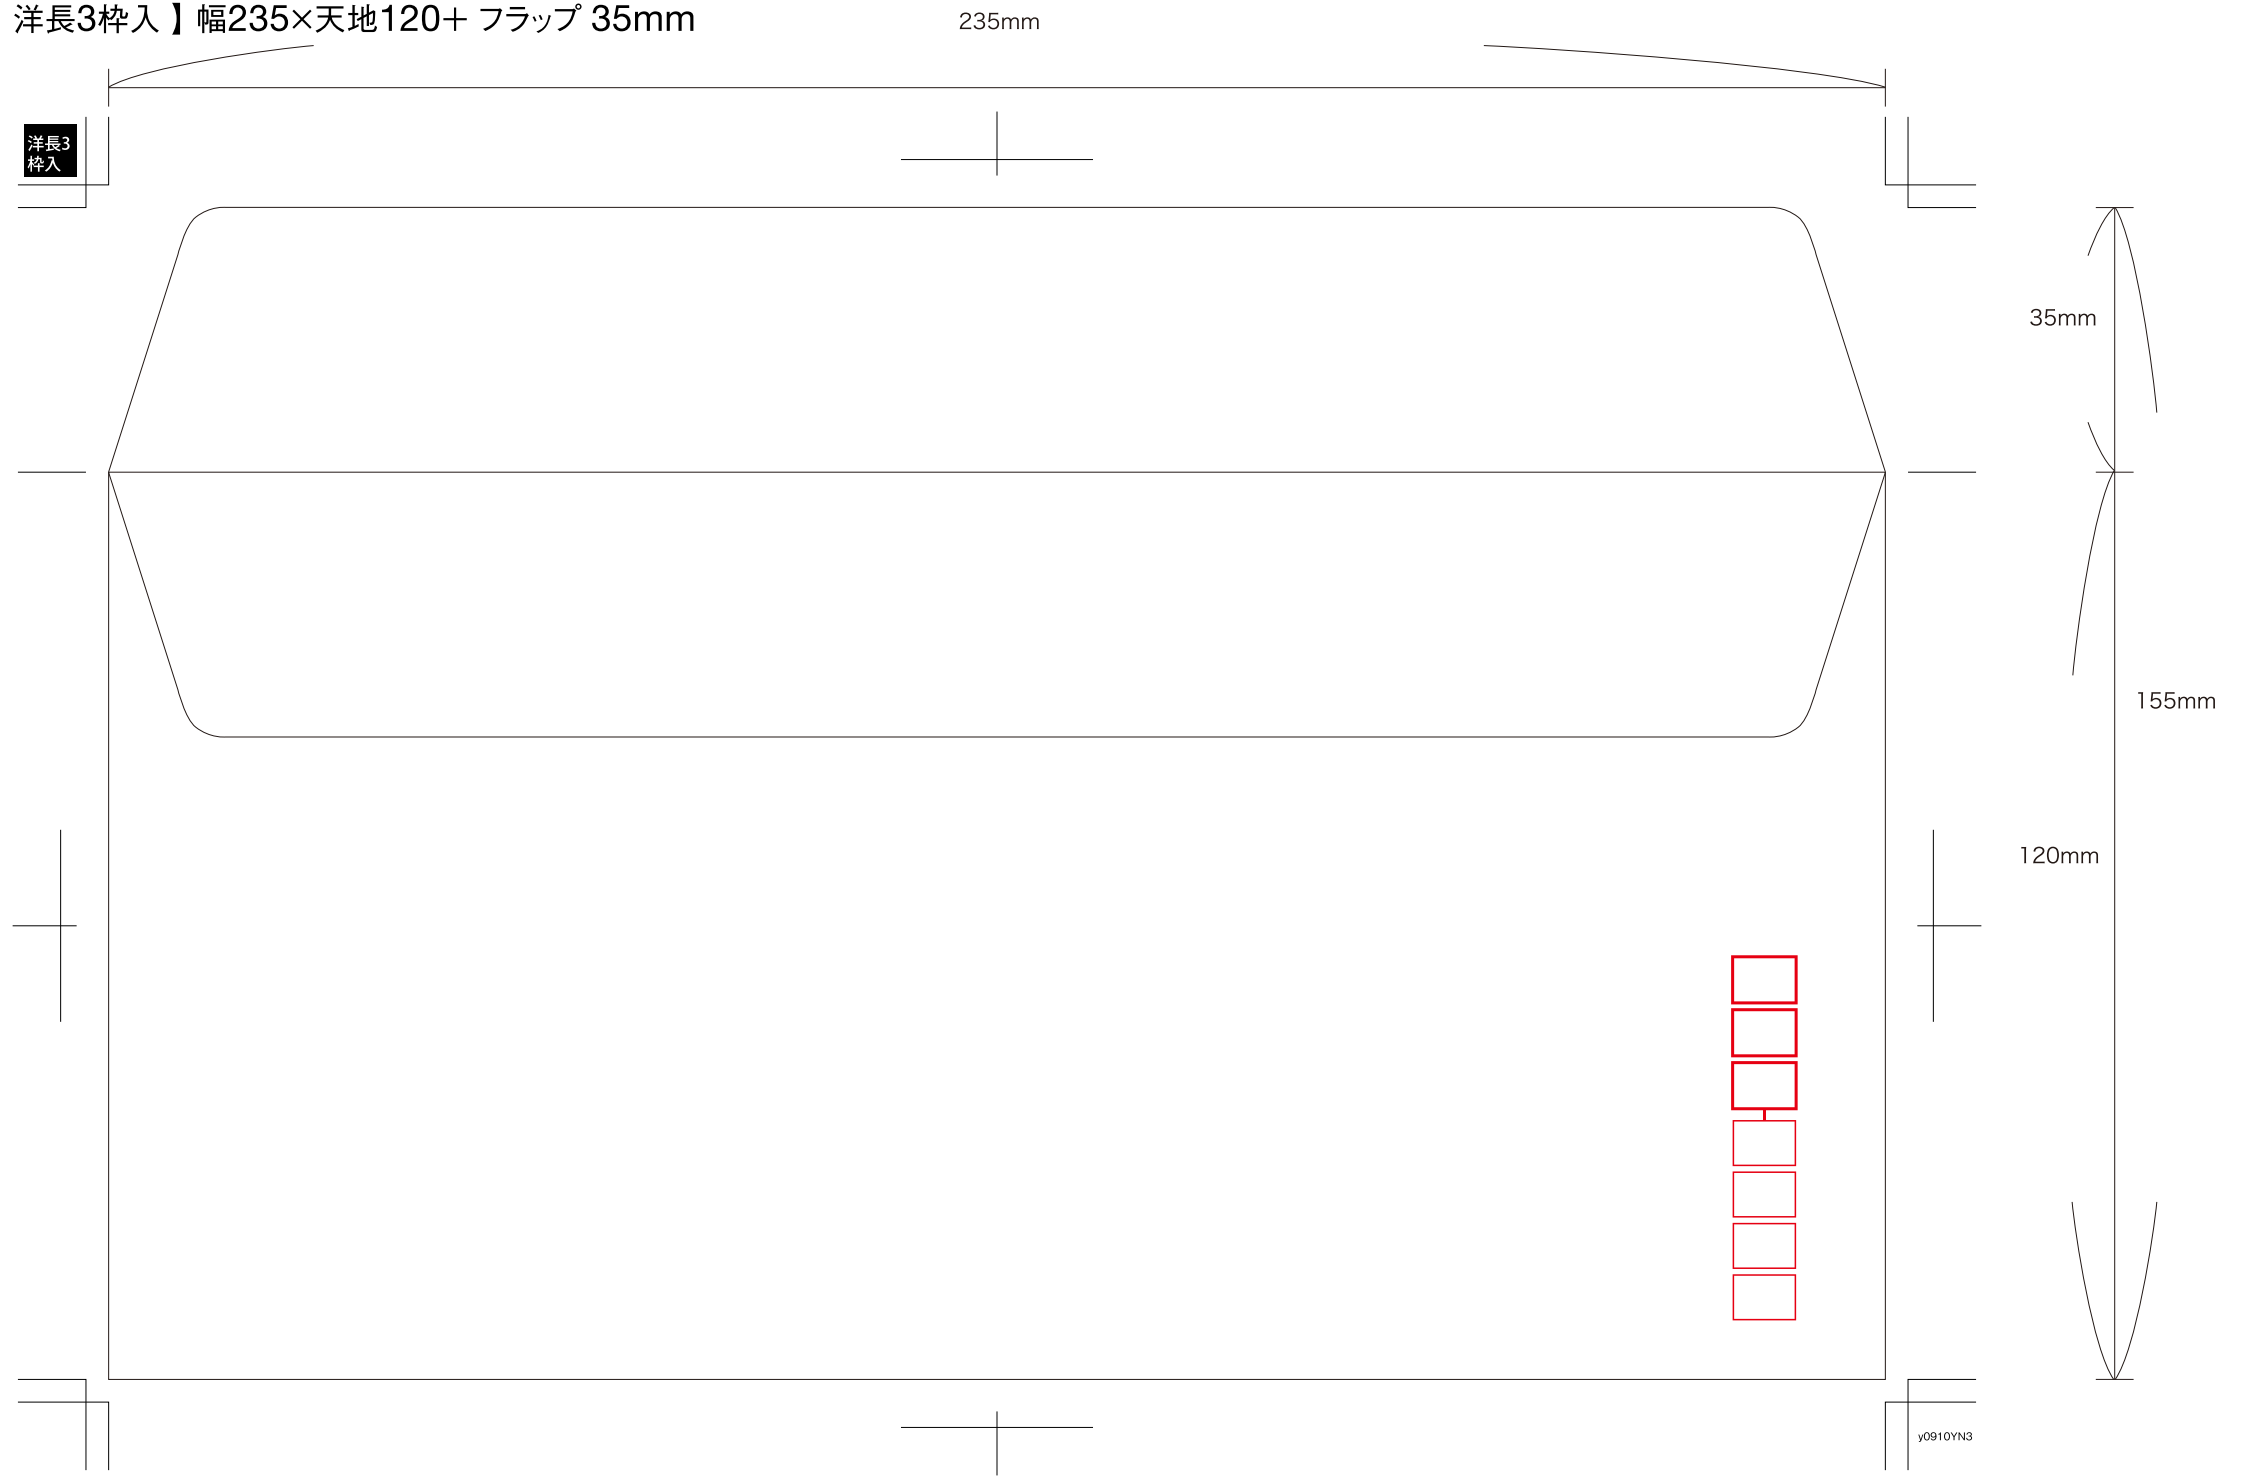

【既製品 洋長3枠入】幅235×天地120+ フラップ 35mm

y0910YN3