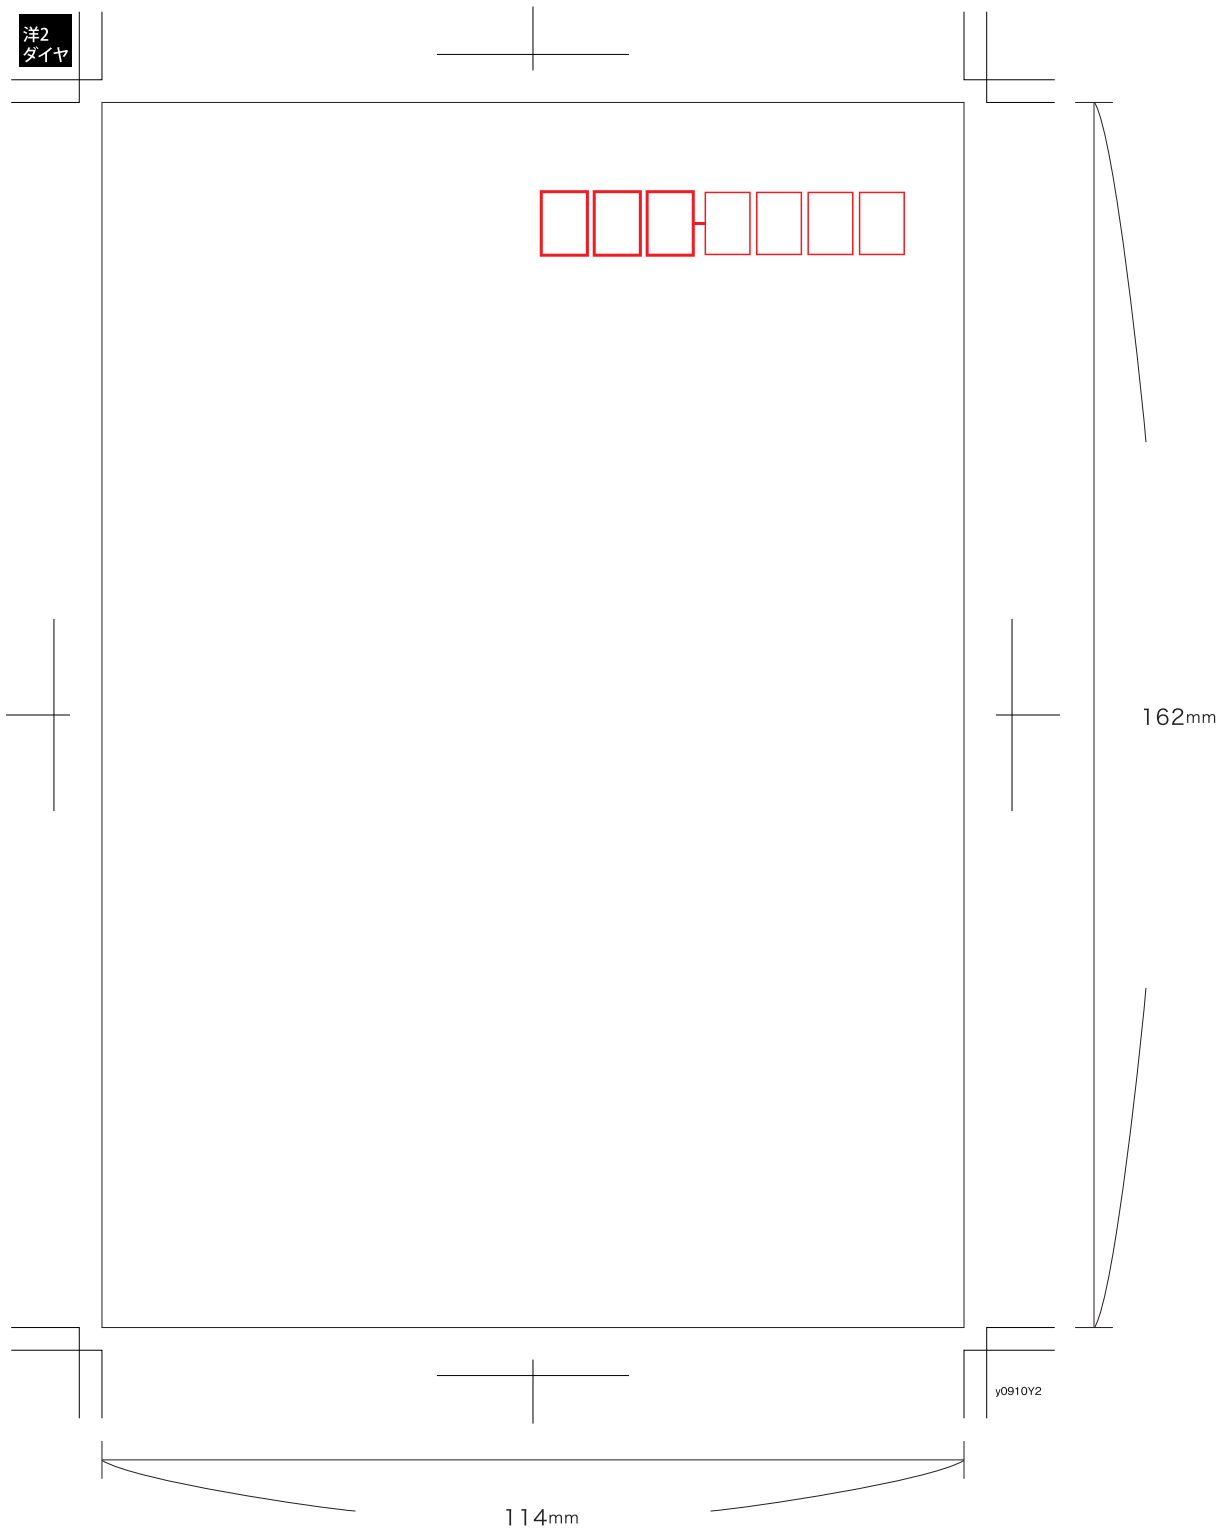

【既製品 洋2 ダイヤ貼】幅162×天地114mm

【既製品 洋2 ダイヤ貼】幅162×天地114mm