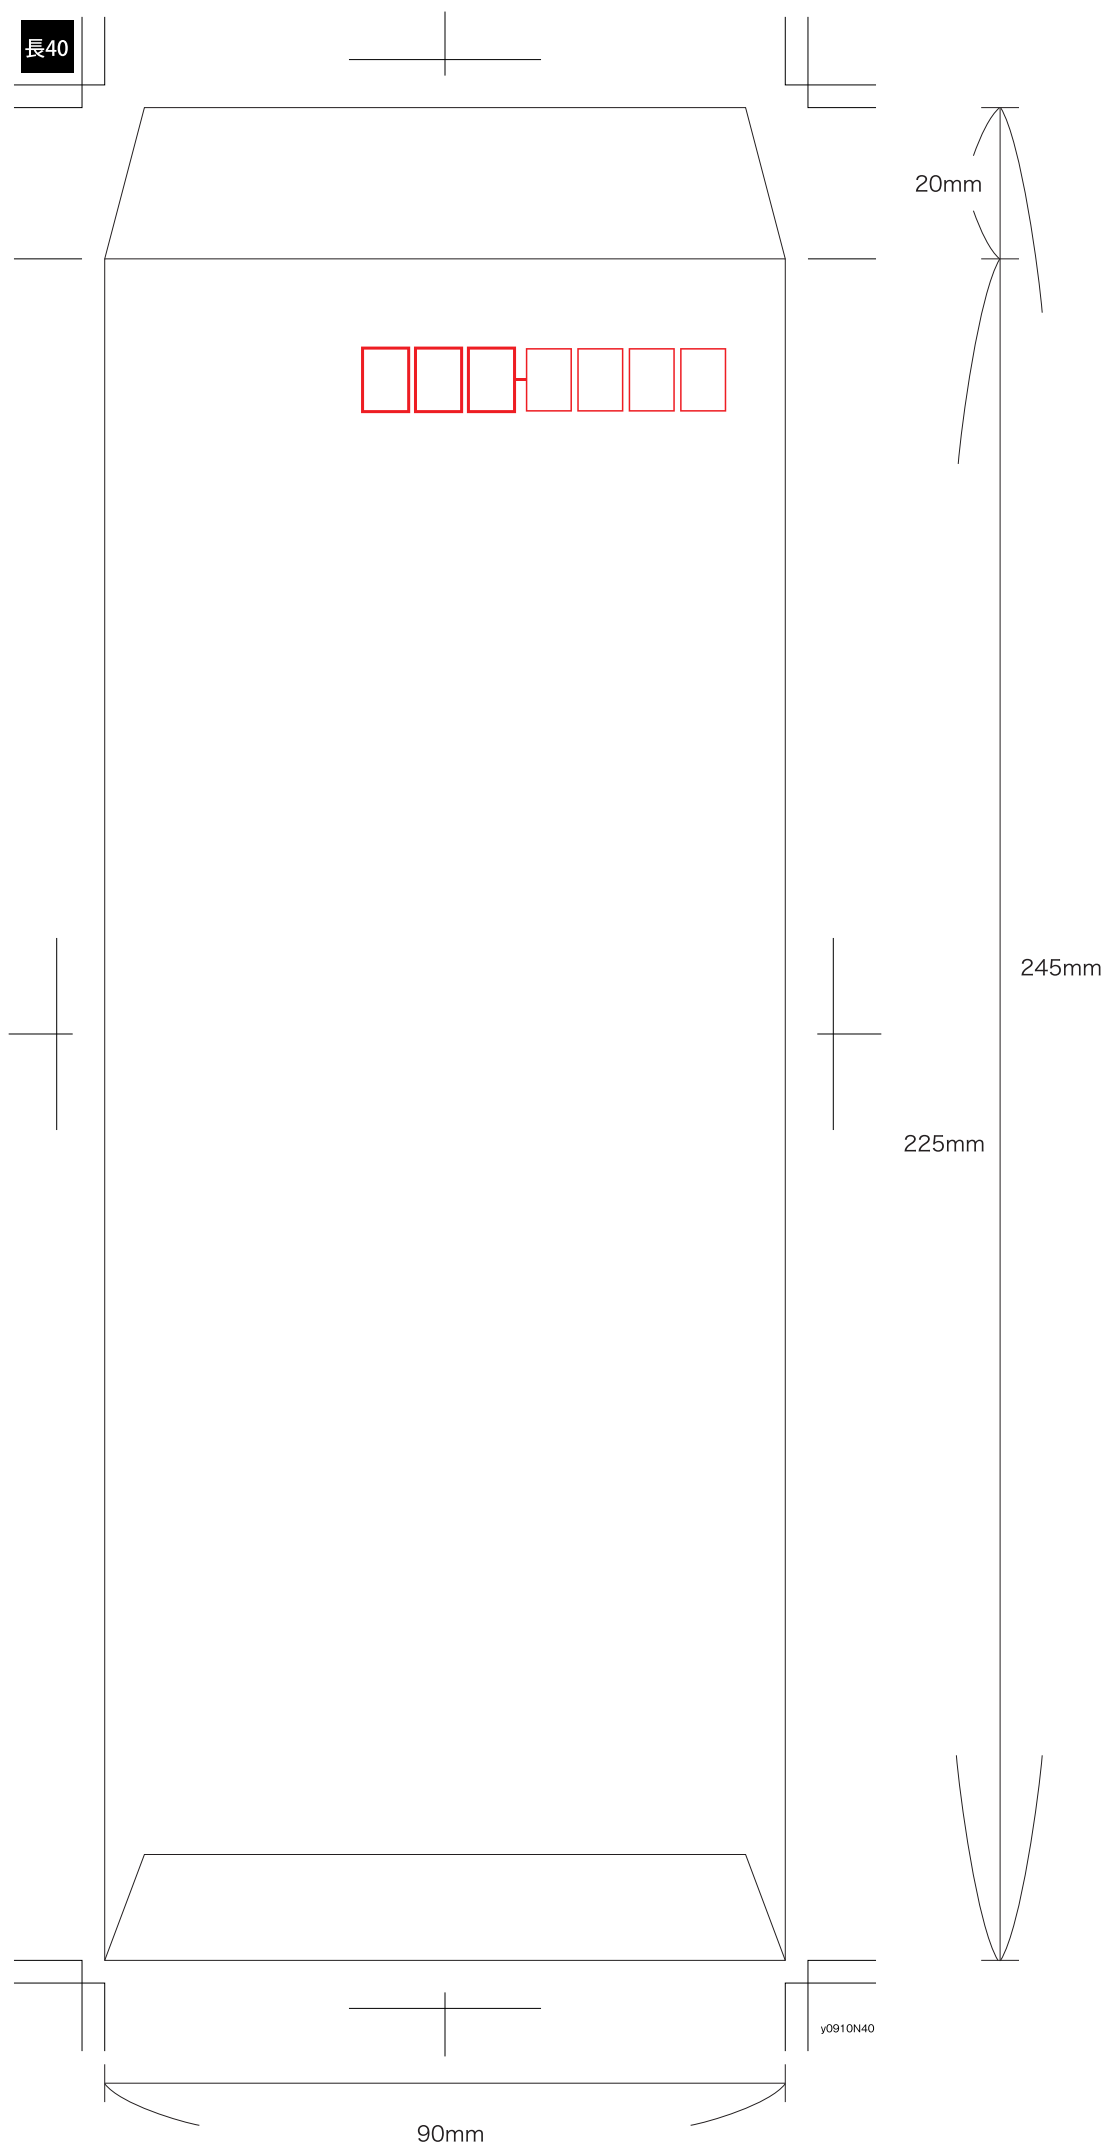

【既製品 長 40】幅90×天地225+ フラップ 20mm

長40

20mm

245mm

225mm

90mm

y0910N40