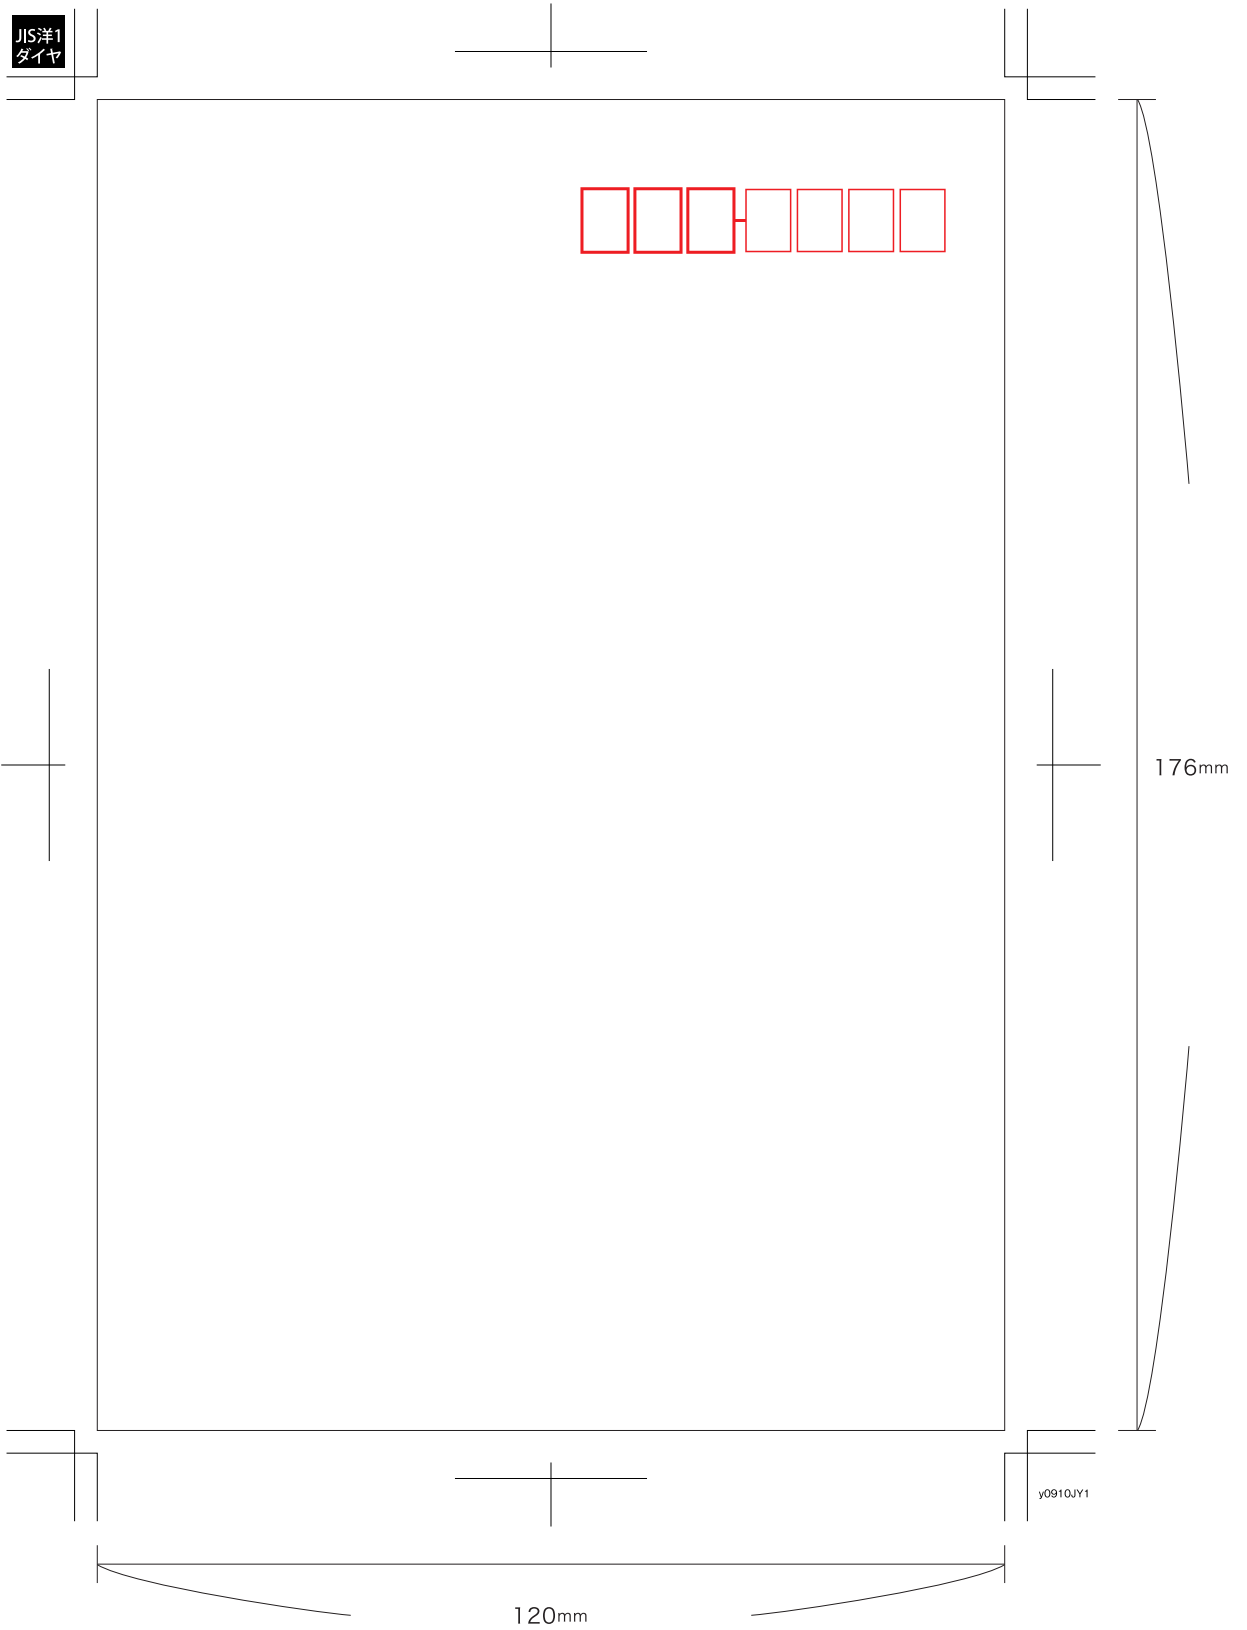

【既製品 JIS洋1 ダイヤ貼】幅176×天地120mm

【既製品 JIS洋1 ダイヤ貼】幅176×天地120mm