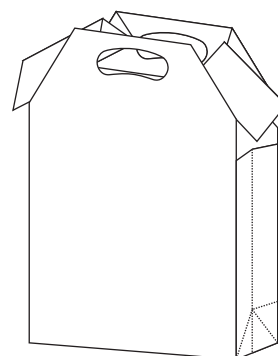

T型手提袋

仕上がりがT型になる手提袋です。

特殊な形の手提袋なのでインパクトがある見た目で広告効果が期待できます。

2サイズから選択することができます。

1 タイプを選ぶ

☐ Type① 通常サイズ

250×110×380mm(正面幅×マチ×高さ)

晒クラフト120g(森林認証紙)

☐ Type② ミニサイズ

115×50×175mm(正面幅×マチ×高さ)

晒クラフト100g(森林認証紙)

※印刷はプロセス4色+OPニスになります。

Type①

2 数量(500枚～) ( )部

【おすすめデザイン例】

上記以外の製品・仕様につきましても、弊社担当営業までお気軽にお問い合わせください。