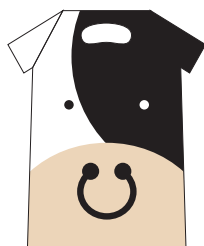

T型手提袋

仕上がりがT型になる手提袋です。

特殊な形の手提袋なのでインパクトがある見た目で広告効果が期待できます。

2サイズから選択することができます。

1 タイプを選ぶ

Type① 通常サイズ

250×110×380mm(正面幅×マチ×高さ)

晒クラフト120g(森林認証紙)

牛(乳製品・牧場など)

ハロウィン

鬼(節分)

木(子供向けイベントなど)

着物(呉服屋・和物など)

ショップ袋

家(ハウスメーカーなど)

犬(ペットショップなど)