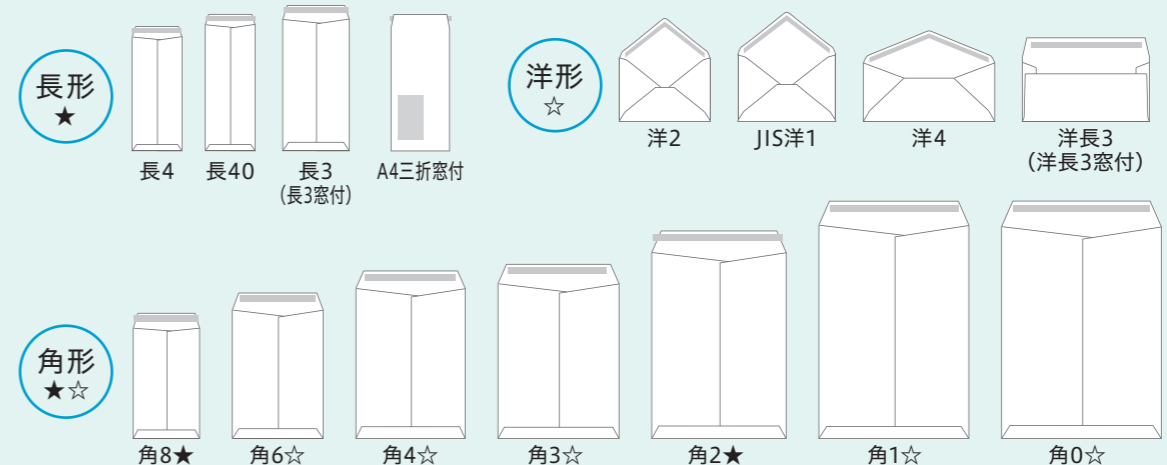

(両面テープ付)

加工不要だから
短納期でお届け

長期間保管可能

印刷可能*

*オフセット・オンデマンド両方可

両端に耳が
付いているので
めくりやすい!

※長3・長4・長40・A4三折・角8・
角2は耳付スラット、その他の封筒は耳なしスラットとなります。

ダイヤ貼も窓付も、豊富に取り揃えております

★耳付スラット
☆耳なしスラット

ラインナップは中面を「ご覧ください」