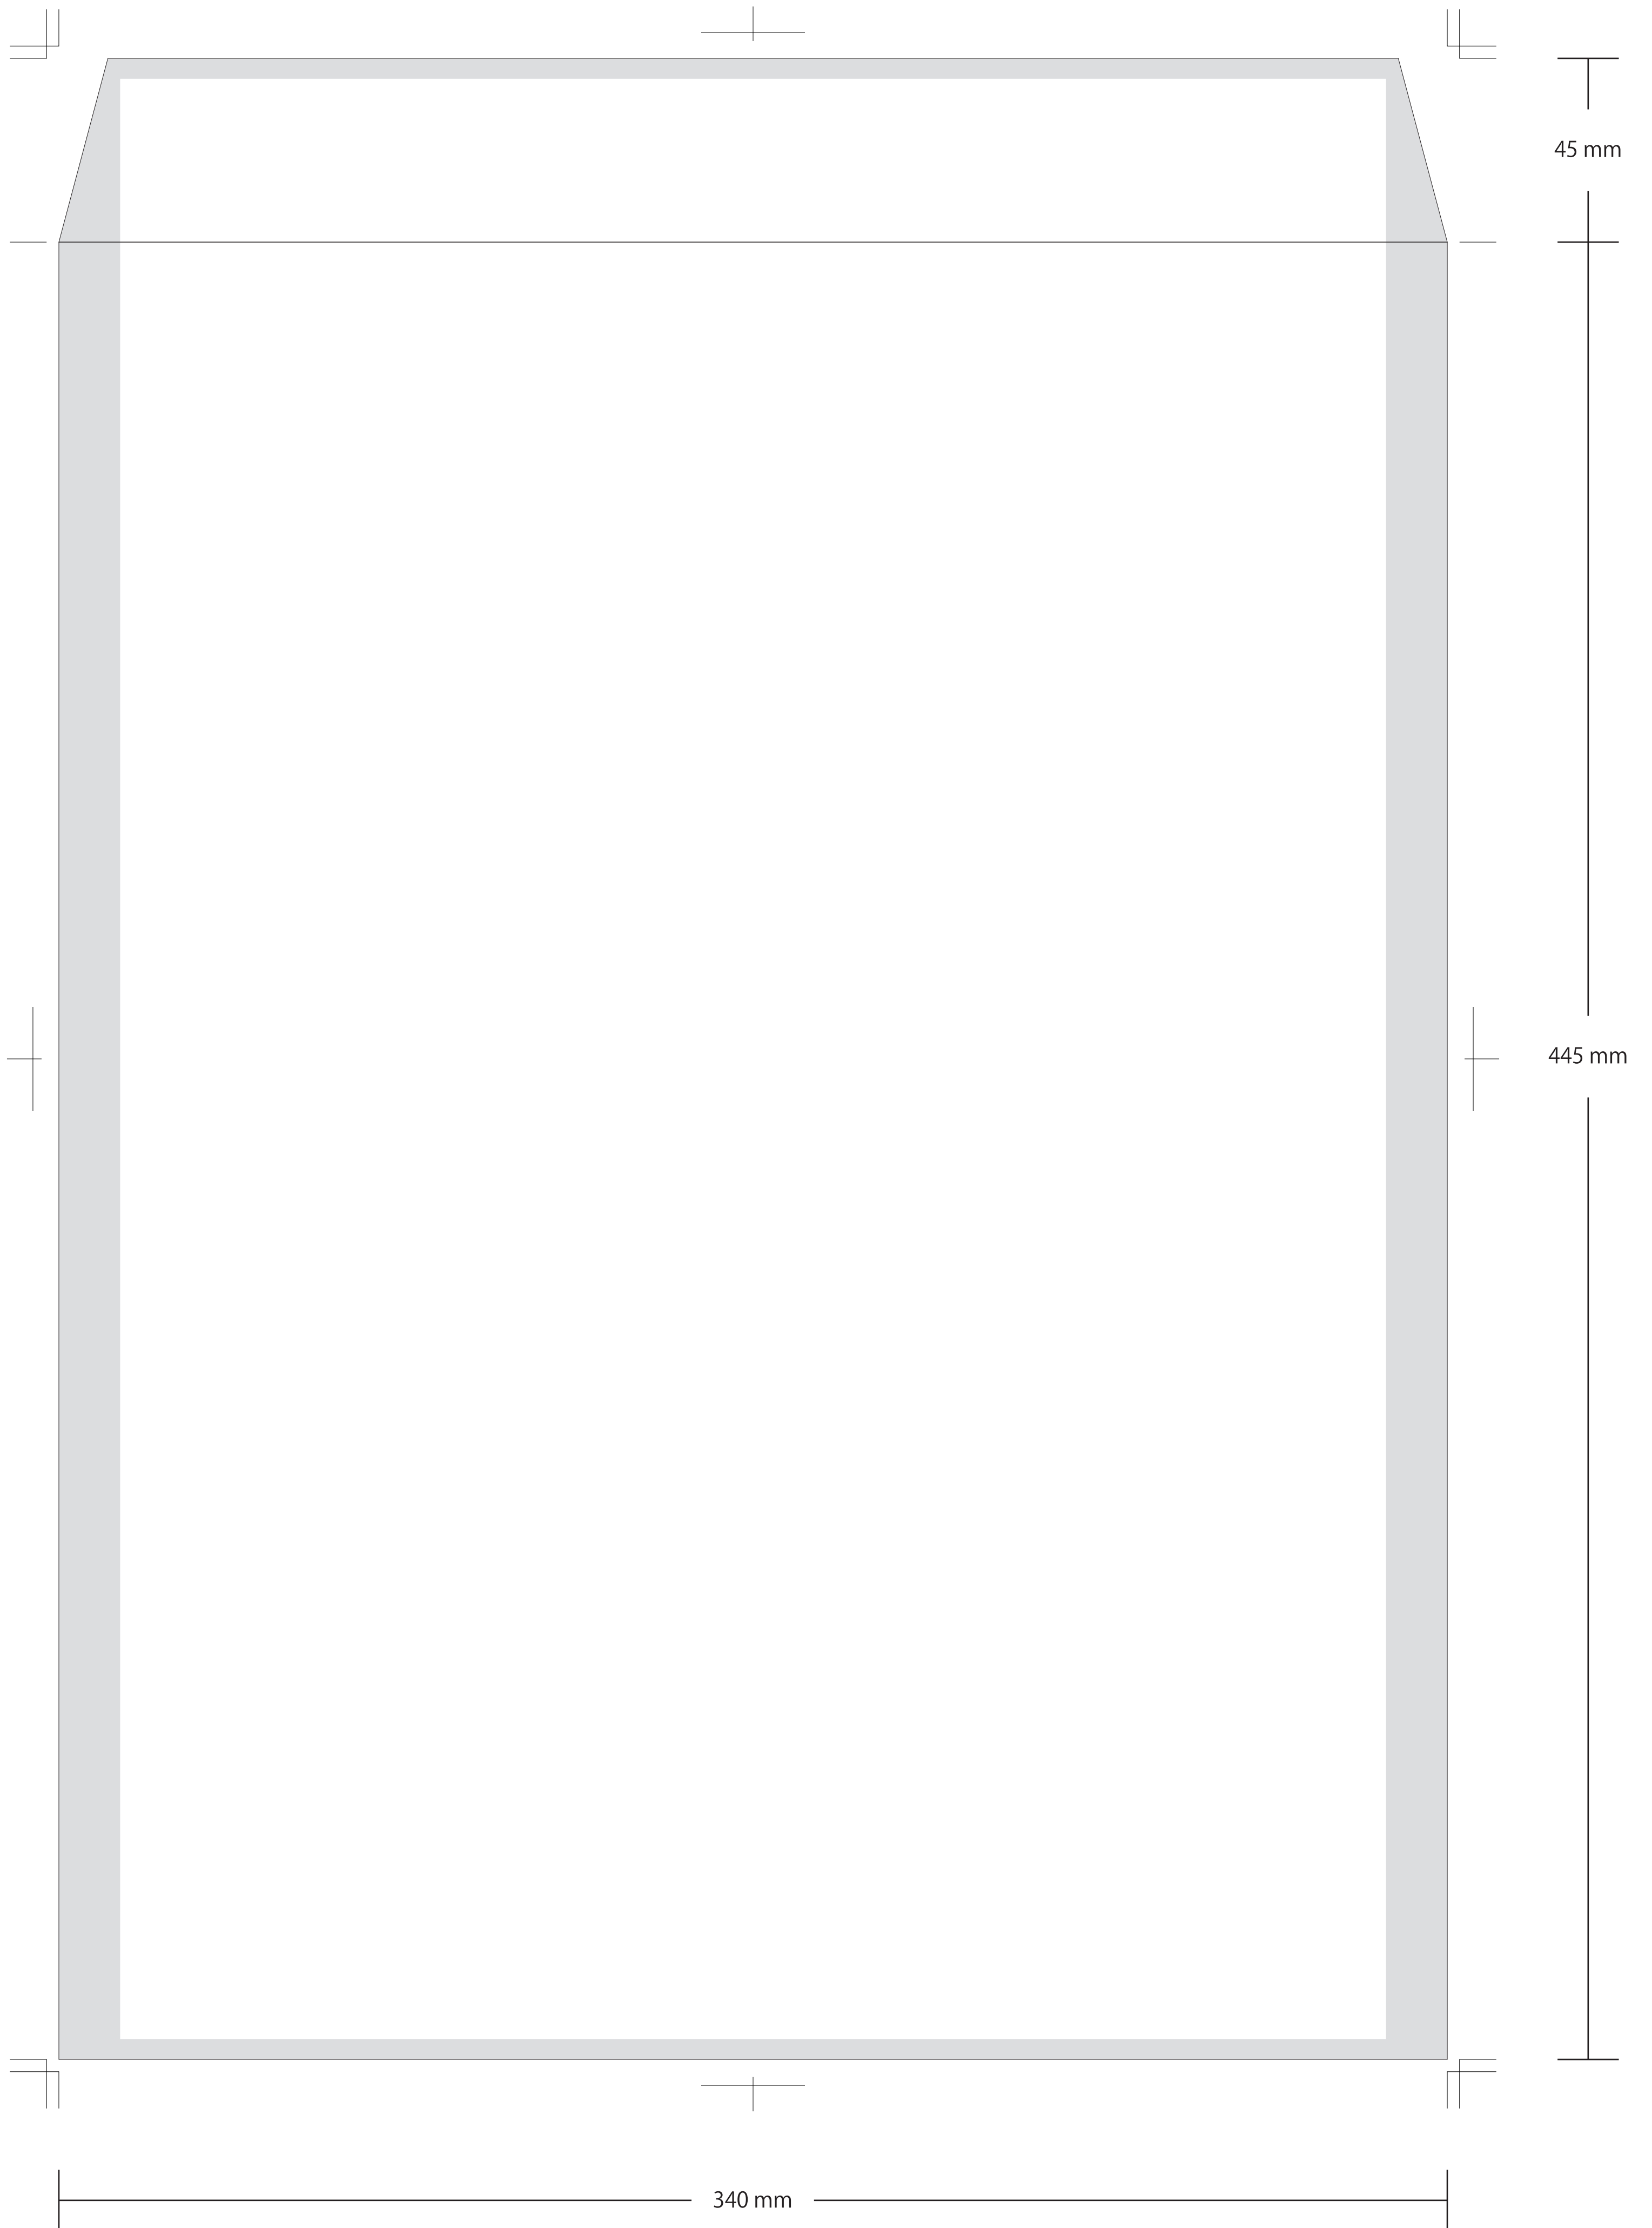

既製品

特大04【340mm × 445mm フラップ45mm】

表面

色のついた部分は、印刷不可範囲です。

デザインによっては印刷可能な場合もございますので担当営業までお問い合わせください。

既製品

特大04【340mm × 445mm フラップ45mm】

裏面

色のついた部分は、印刷不可範囲です。

デザインによっては印刷可能な場合もございますので担当営業までお問い合わせください。