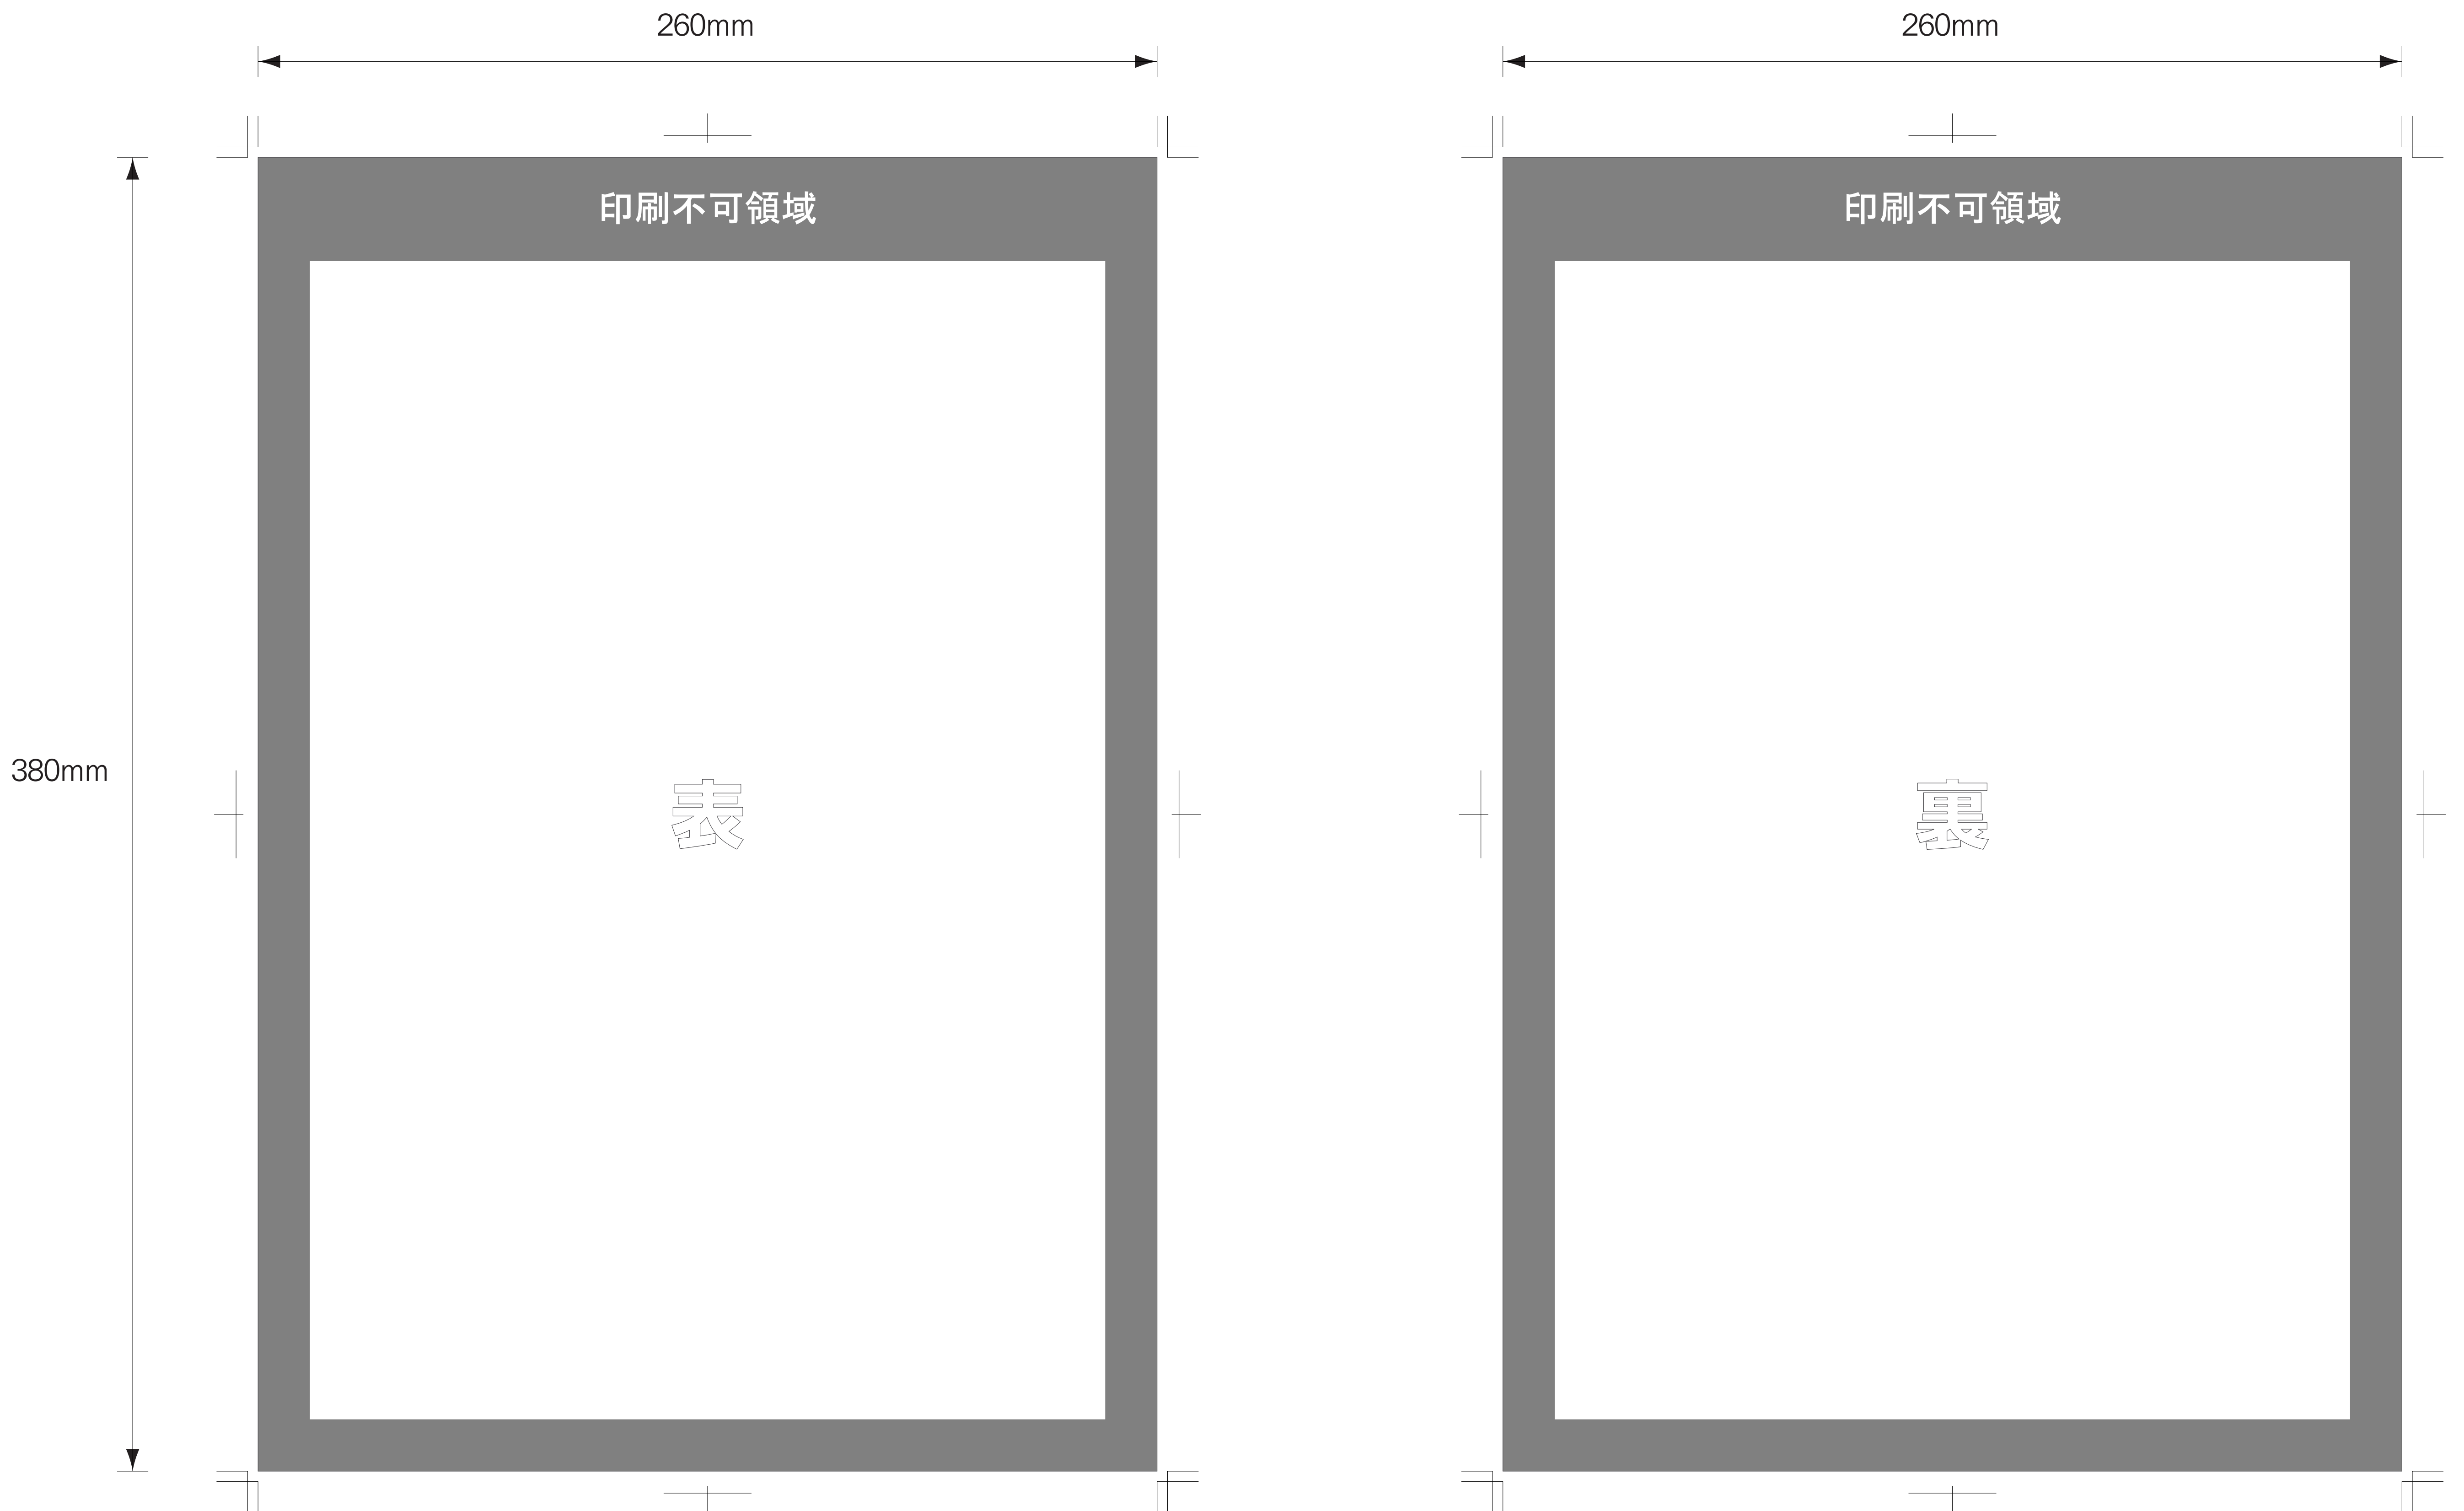

不織布バッグ\_A4タテワイド 幅260×高さ380×マチ100mm

**注意**

- ①文字（書体フォント）は全てアウトライン化してください。
- ②写真画像・ドキュメントはCMYKまたは特色で制作してください。
- ③Photoshop画像は、実寸で300～350pixel/inchが目安です。
- ④出力見本を必ずお付けください。
- ⑤印刷に不要なレイヤーは削除してください。